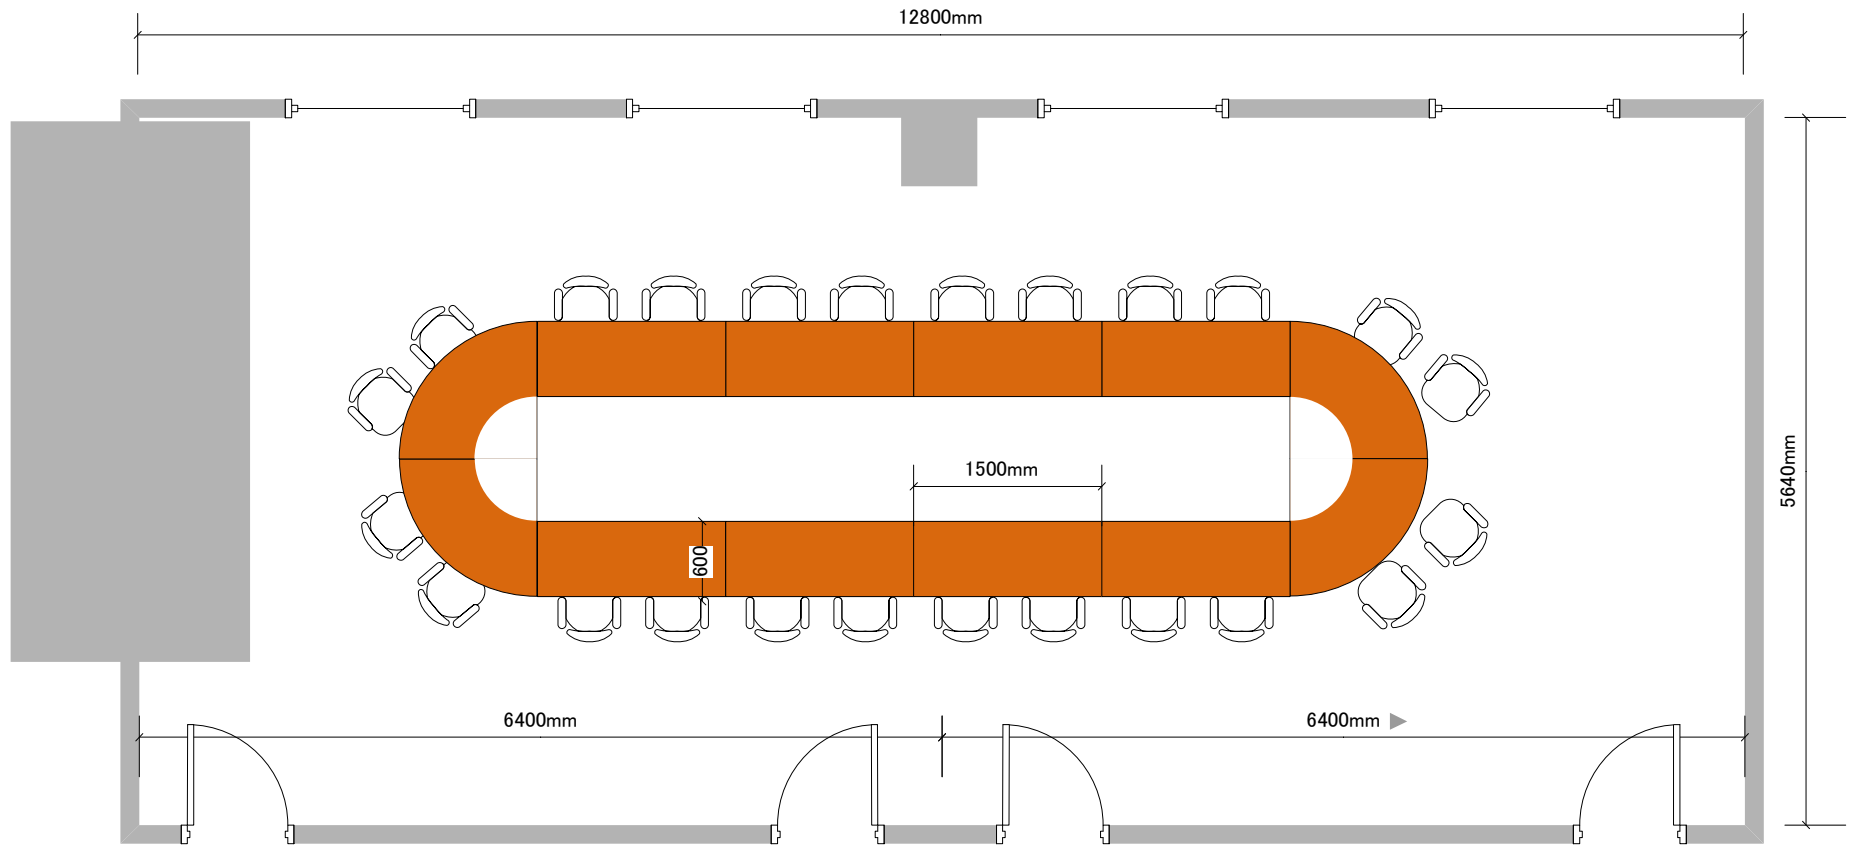

特別会議室1・特別会議室2 基本レイアウト

特別会議室1

36.91㎡ 14席

特別会議室2

36.53㎡ 14席