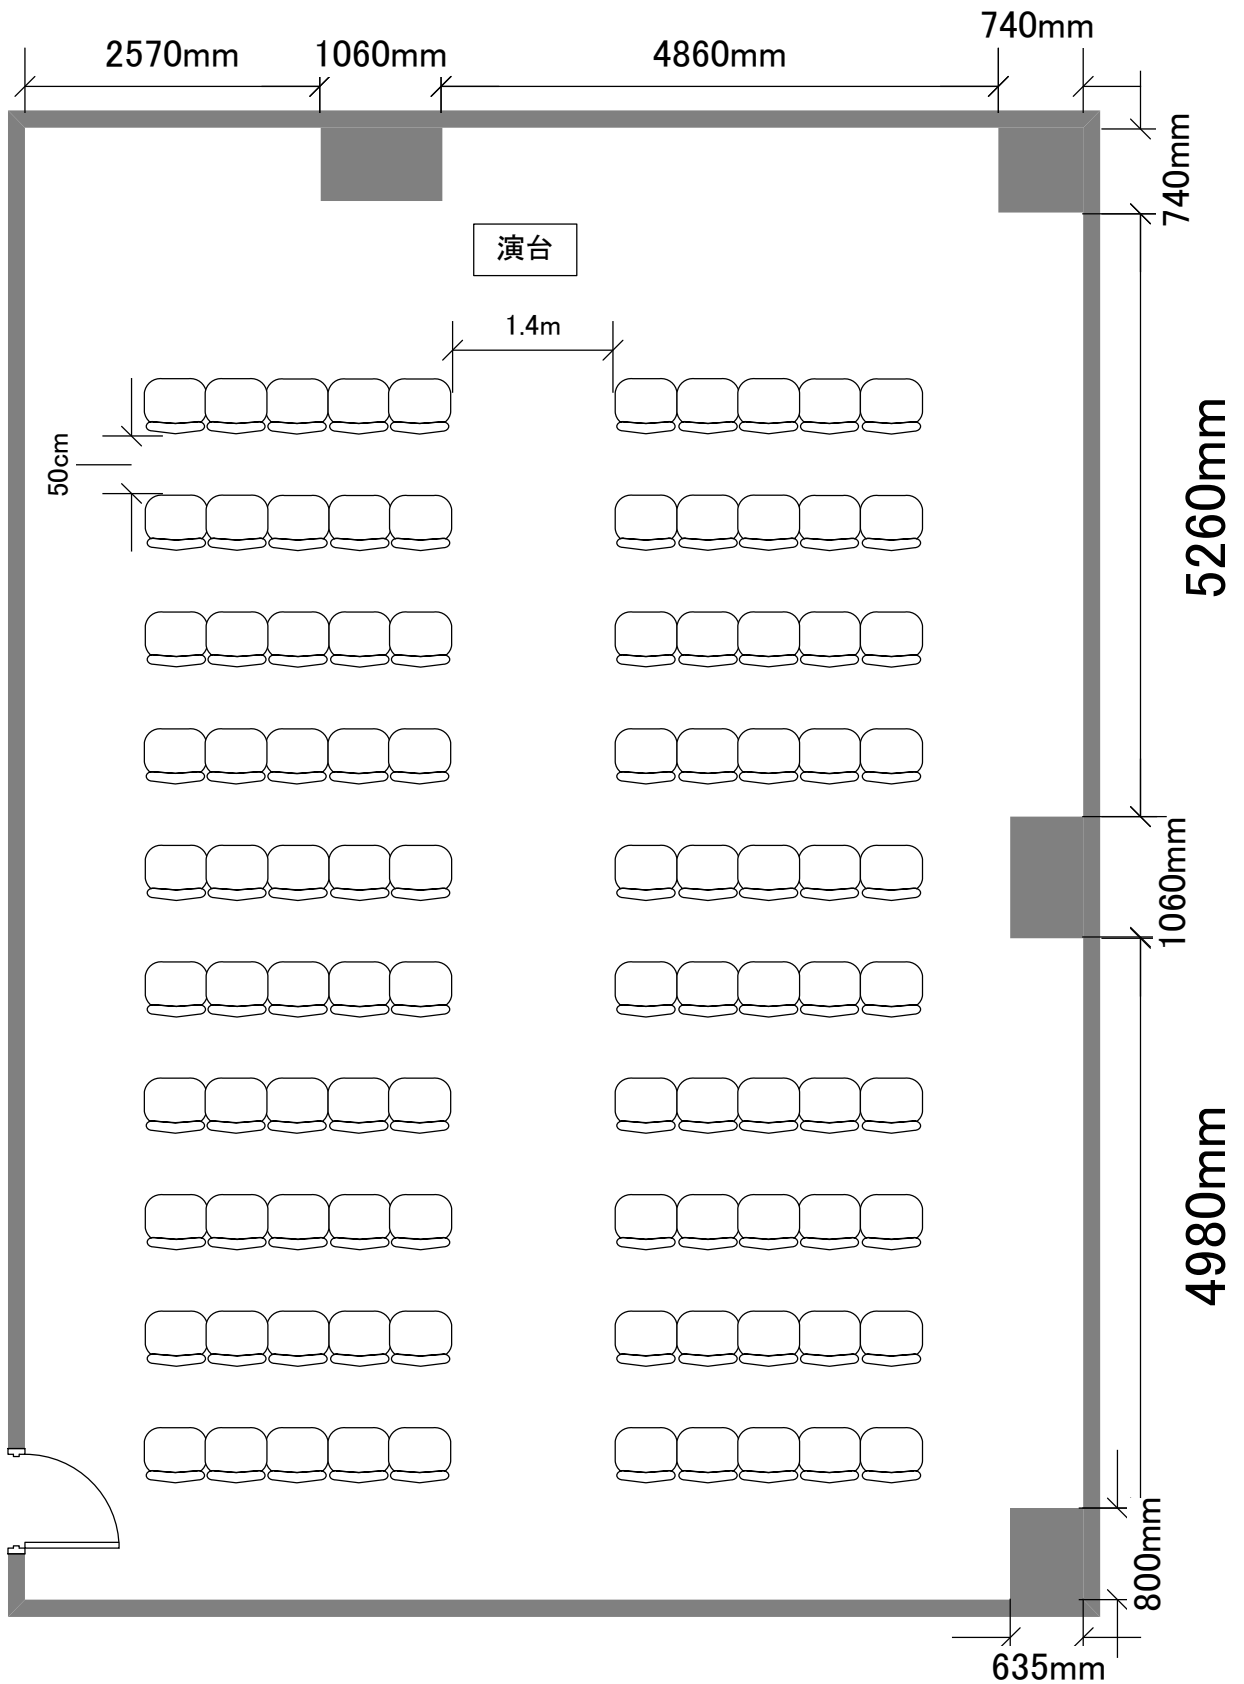

研修室 1

レイアウト図 シアター形式 100席

面積 135.83平方メートル

奥行き 12.8m 幅 9.23m

演台サイズ 915×450mm

研修室 1

スクール形式 3名掛け 定員63名

面積 135.83平方メートル
奥行き 12.8m 幅 9.23m